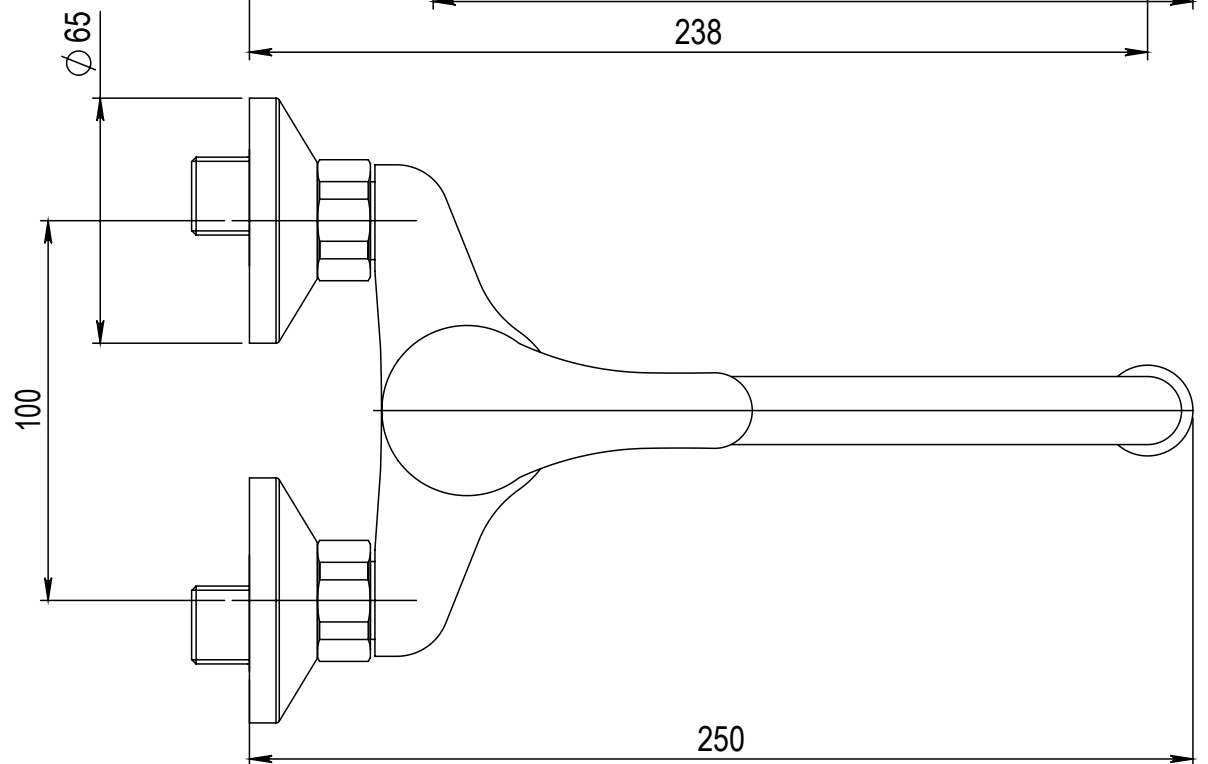

Číslo revize	00
--------------	----

Typ baterie	NÁSTĚNNÁ UMYVADLOVÁ A SPRCHOVÁ BATERIE
Řada	SLIM
Poznámka	ROZMĚROVÝ VÝKRES

JB SANITARY	
Číslo baterie	A10 31 31
	A3

Revision no.	00
--------------	----

Faucet type	WALL BATH AND SHOWER MIXER	
Series	SLIM	
Note	DIMENSIONAL DRAWING	

JB SANITARY	
Faucet code	A10 31 31
	A3