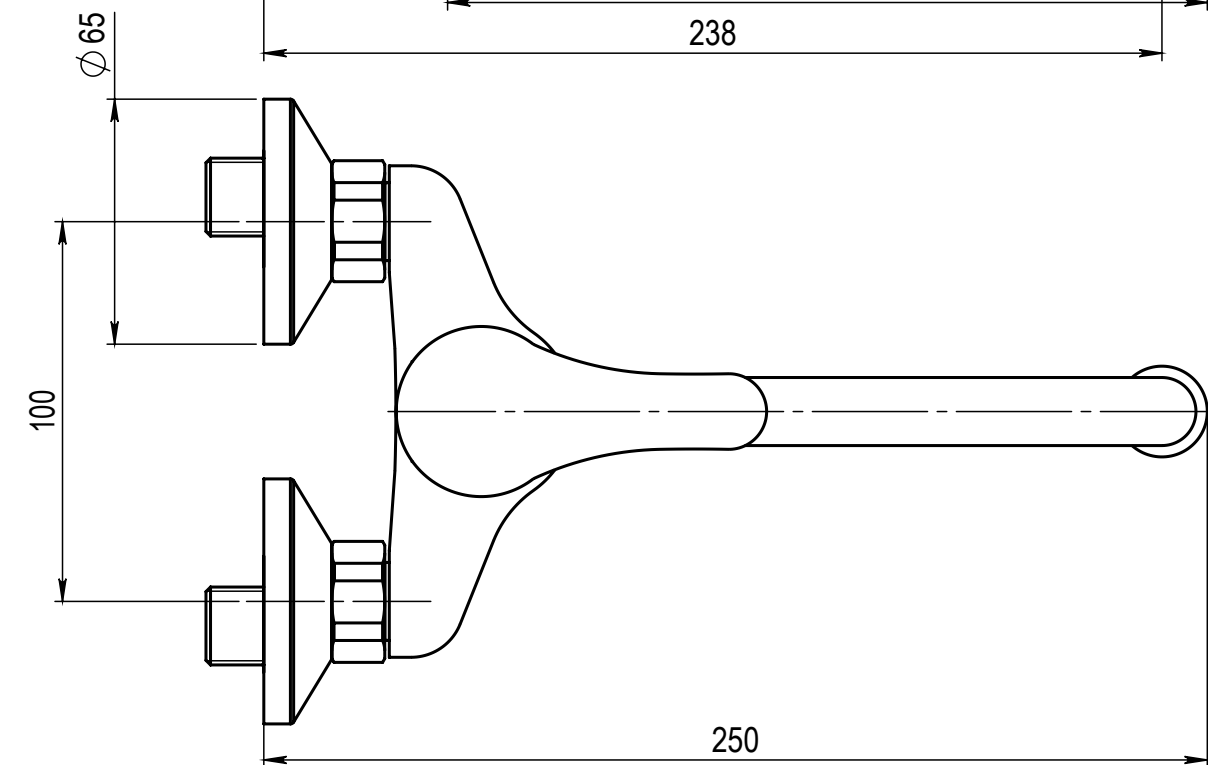

Číslo revize	00
--------------	----

Typ baterie	NÁSTĚNNÁ UMYVADLOVÁ A SPRCHOVÁ BATERIE
Řada	SLIM
Poznámka	ROZMĚROVÝ VÝKRES

JB SANITARY	
Číslo baterie	A10 31 31
	A3

Revision no.	00
--------------	----

Faucet type	WALL BATH AND SHOWER MIXER	
Series	SLIM	
Note	DIMENSIONAL DRAWING	

JB SANITARY	
Faucet code	A10 31 31
	A3