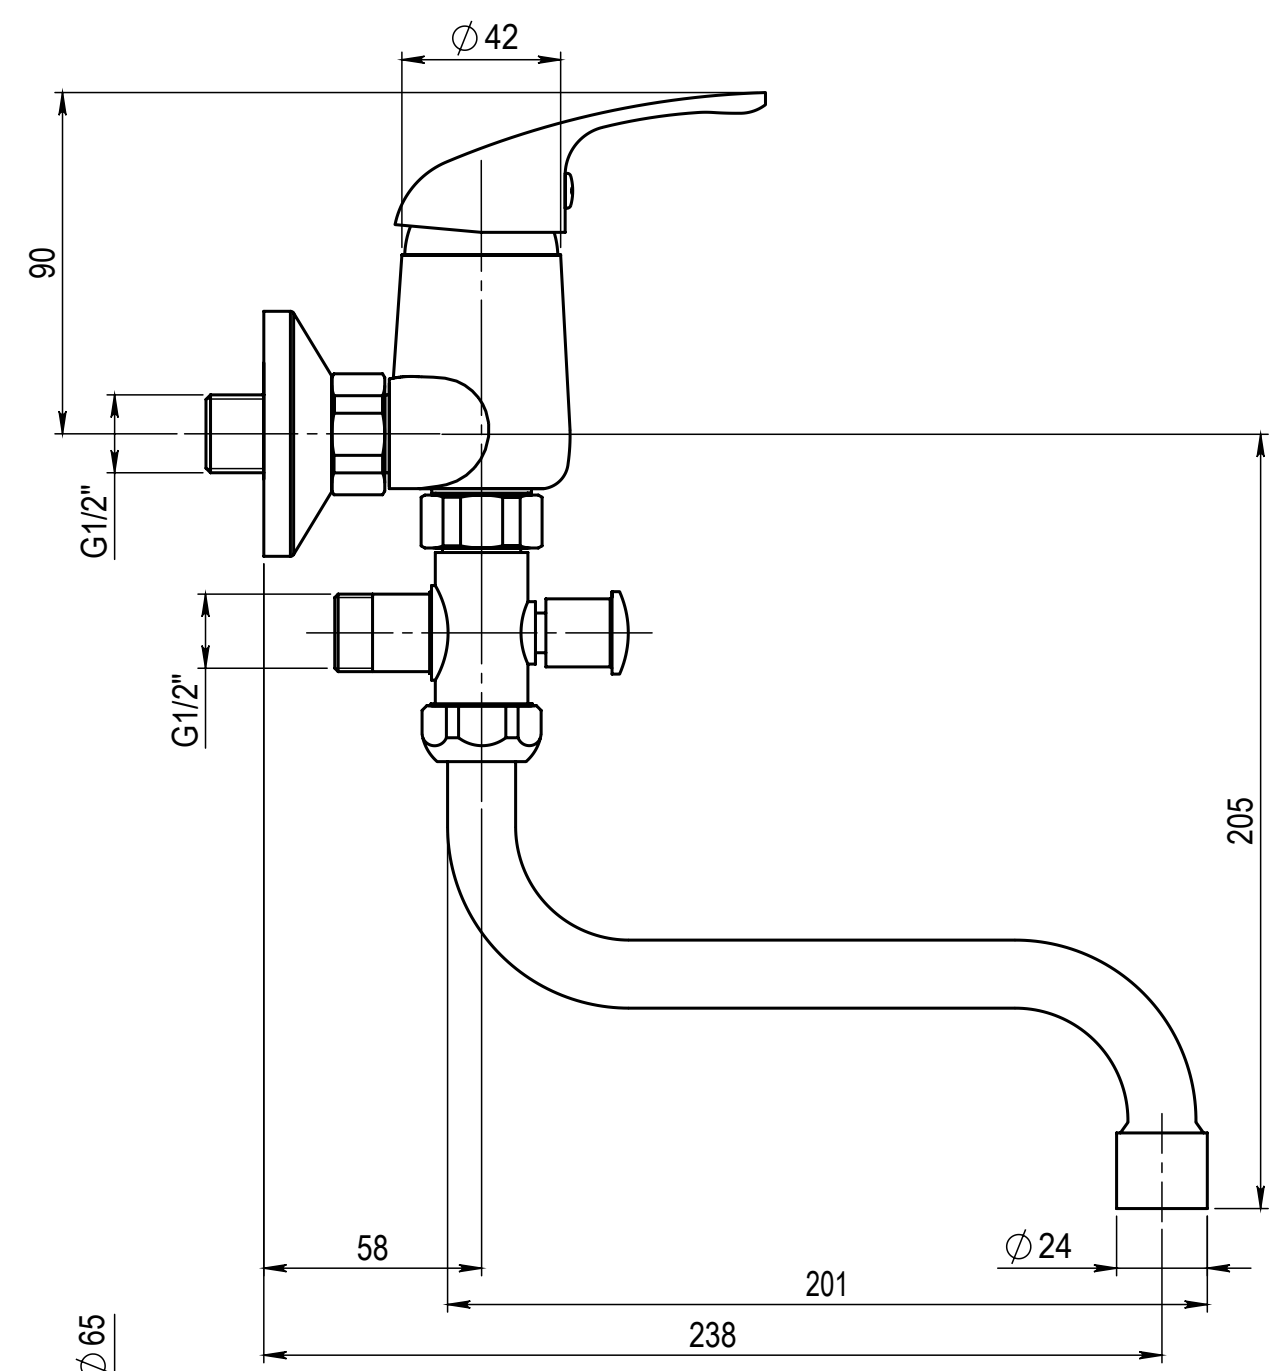

Číslo revize	00
--------------	----

Typ baterie	NÁSTĚNNÁ UMYVADLOVÁ A SPRCHOVÁ BATERIE
Řada	SLIM
Poznámka	ROZMĚROVÝ VÝKRES

JB SANITARY	
Číslo baterie	A10 31 31
	A3

Revision no.	00
--------------	----

Faucet type	WALL BATH AND SHOWER MIXER	
Series	SLIM	
Note	DIMENSIONAL DRAWING	

JB SANITARY	
Faucet code	A10 31 31
	A3