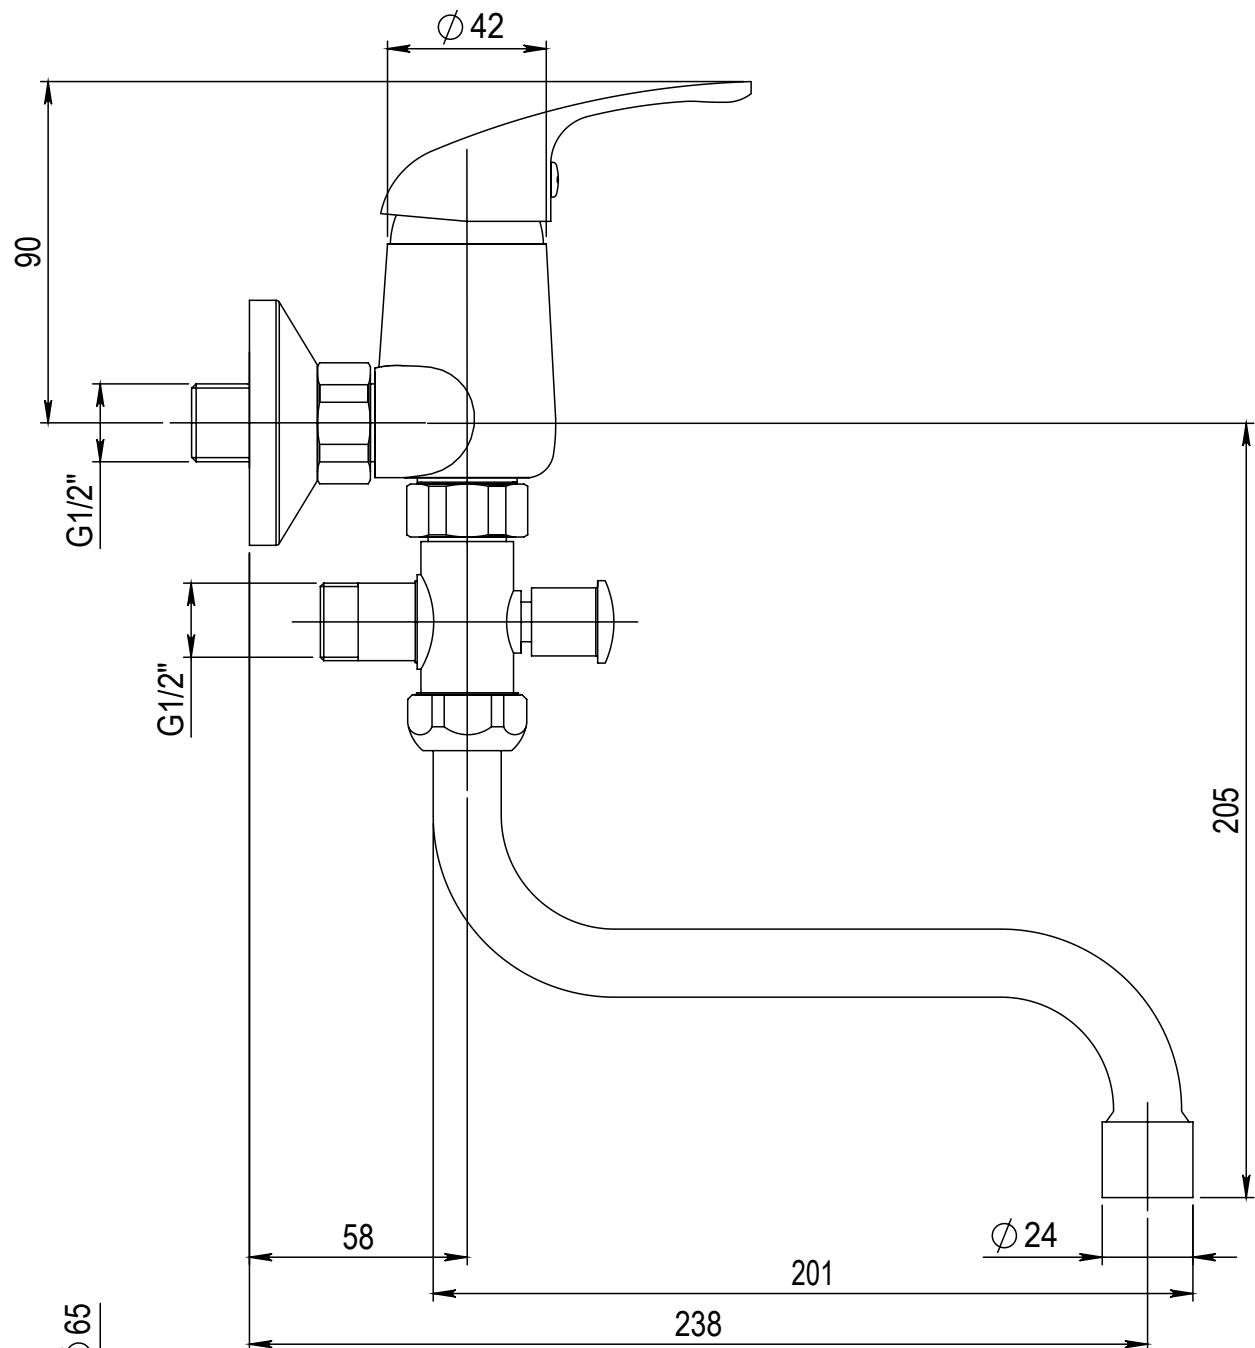

Číslo revize	00
--------------	----

Typ baterie	NÁSTĚNNÁ UMYVADLOVÁ A SPRCHOVÁ BATERIE
Řada	SLIM
Poznámka	ROZMĚROVÝ VÝKRES

JB SANITARY	
Číslo baterie	A10 31 31
	A3

Revision no.	00
--------------	----

Faucet type	WALL BATH AND SHOWER MIXER	
Series	SLIM	
Note	DIMENSIONAL DRAWING	

JB SANITARY	
Faucet code	A10 31 31
	A3